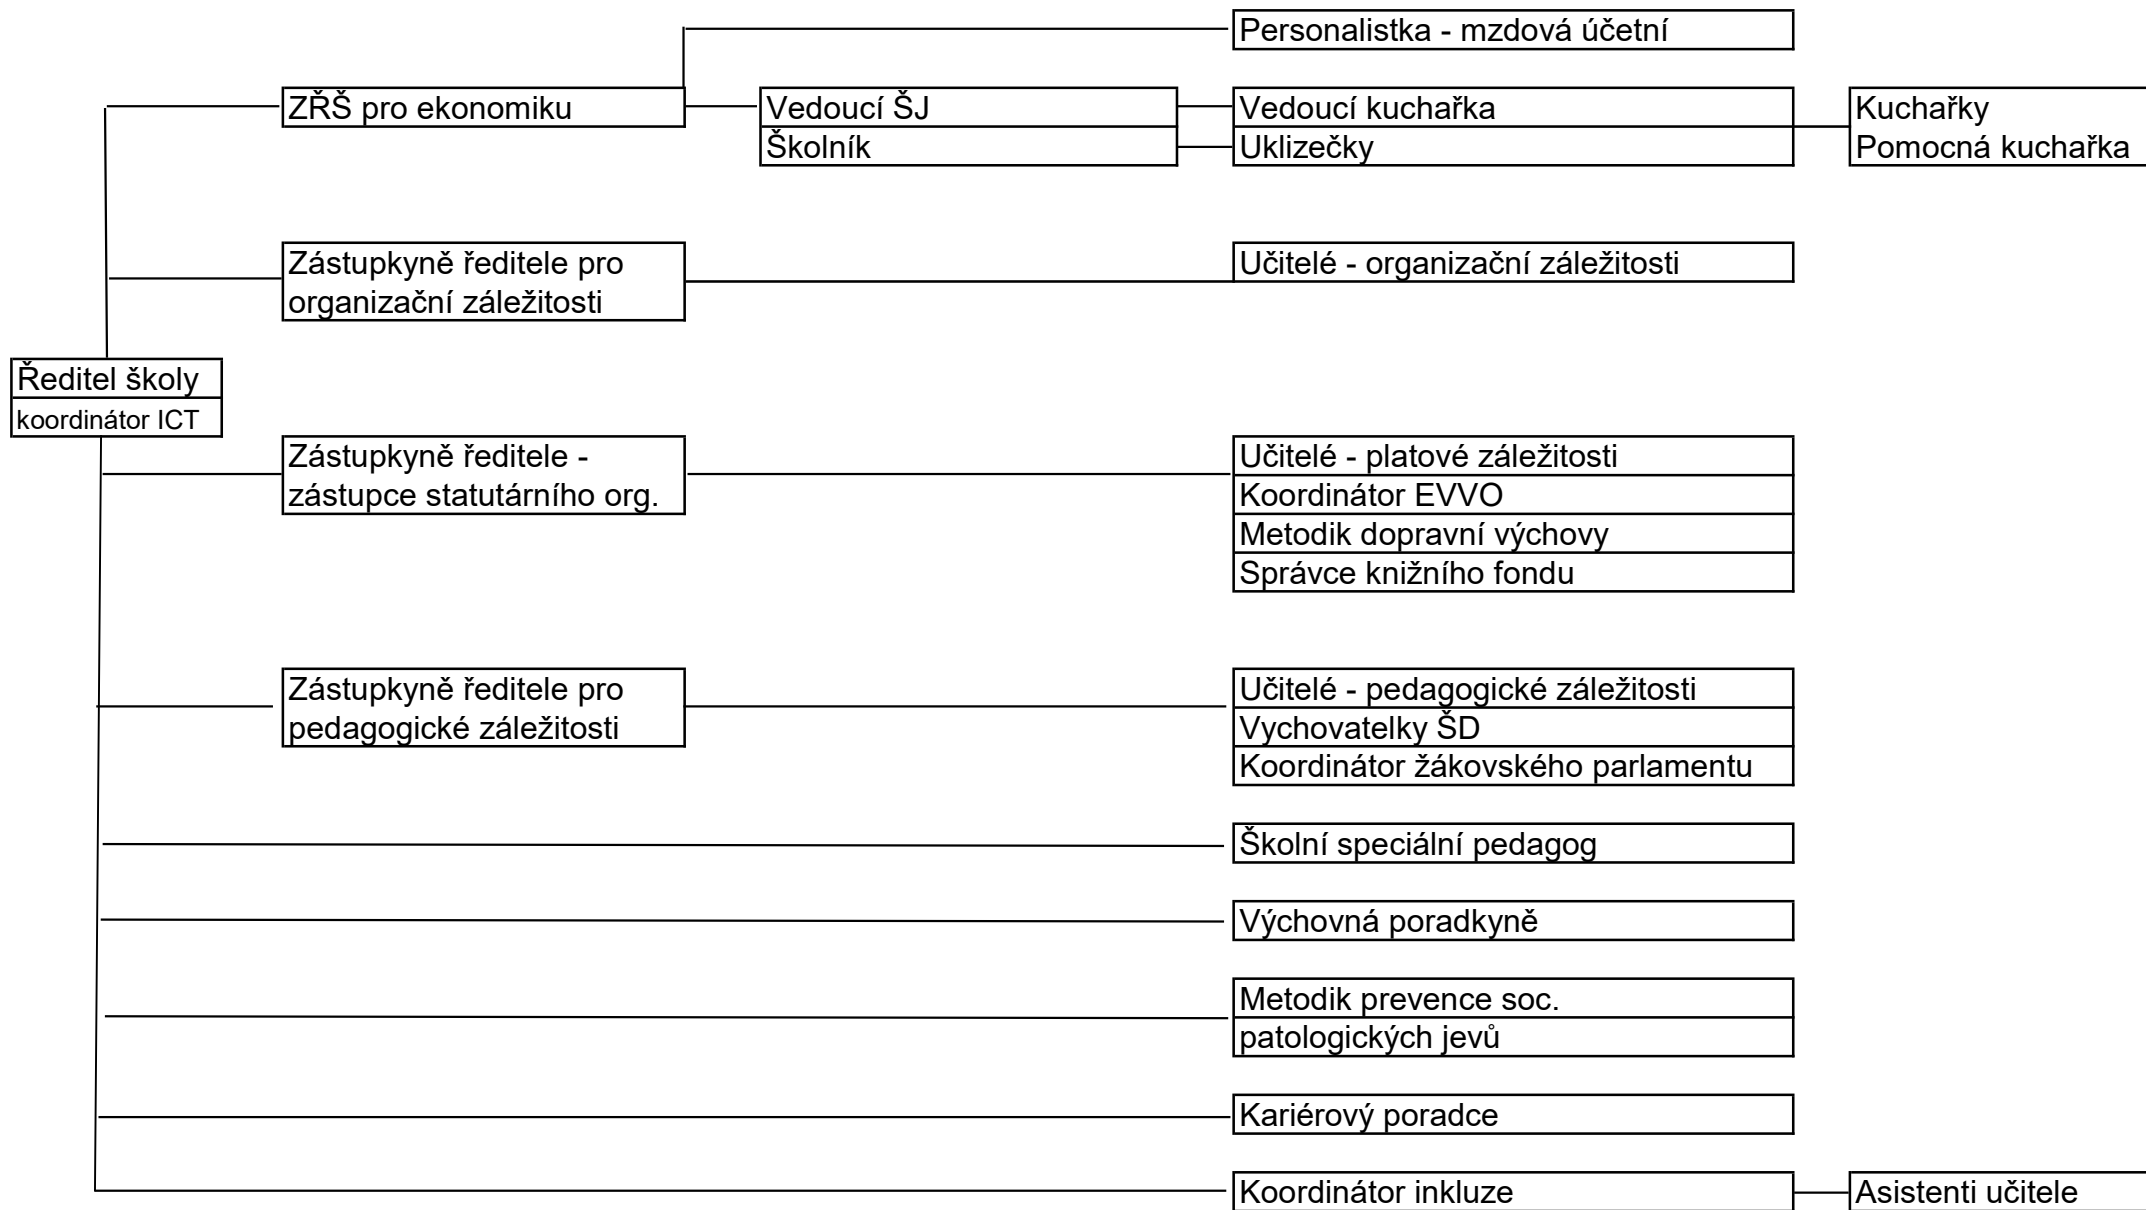

Organizační schéma Základní školy, Most, Vítězslava Nezvala 2614, příspěvková organizace

Toto organizační schéma je platnou přílohou Organizačního řádu školy platného od 1. 9. 2023.

V Mostě dne 1. 8. 2023

Mgr. Roman Ziegler
ředitel školy